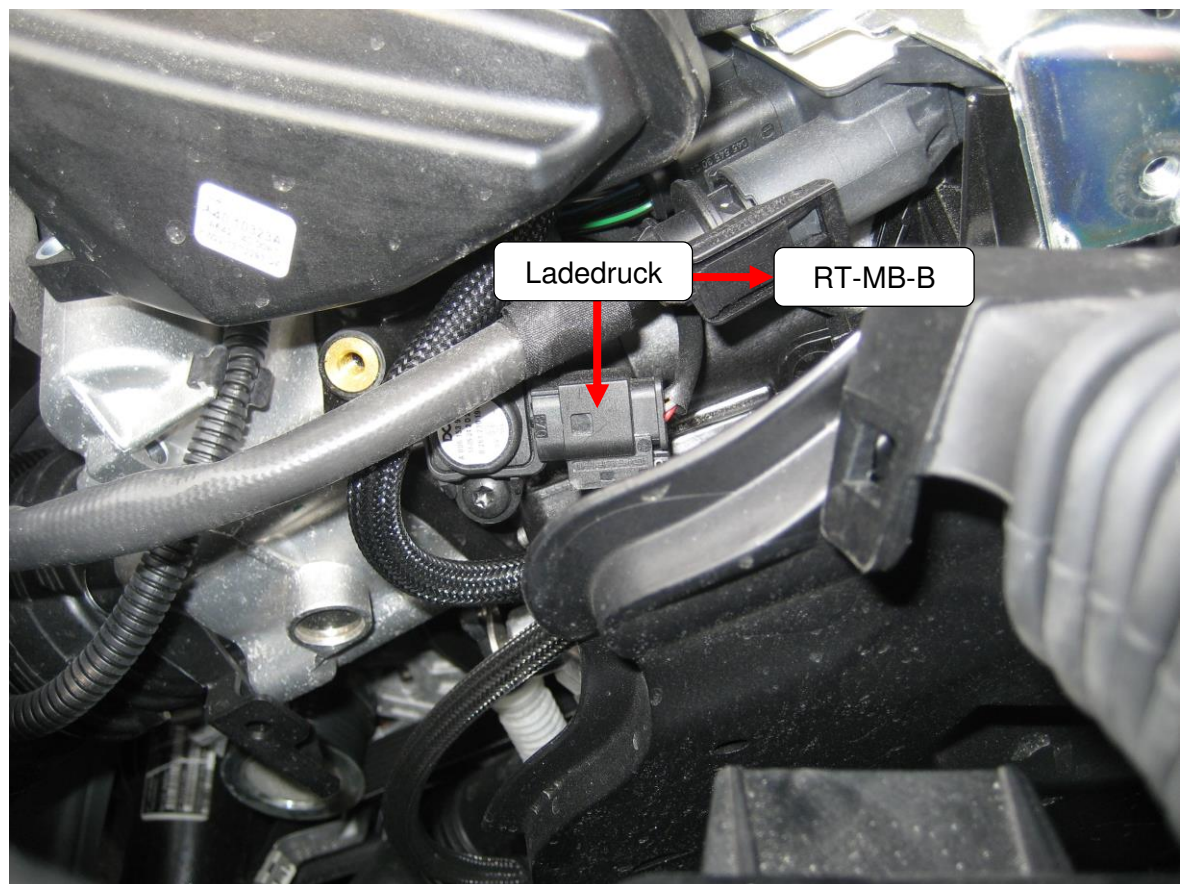

Mercedes 3.0 V6 CDI / d (OM642)

DIGI CR MultiMotion

Diesel Power®

Diesel Power®