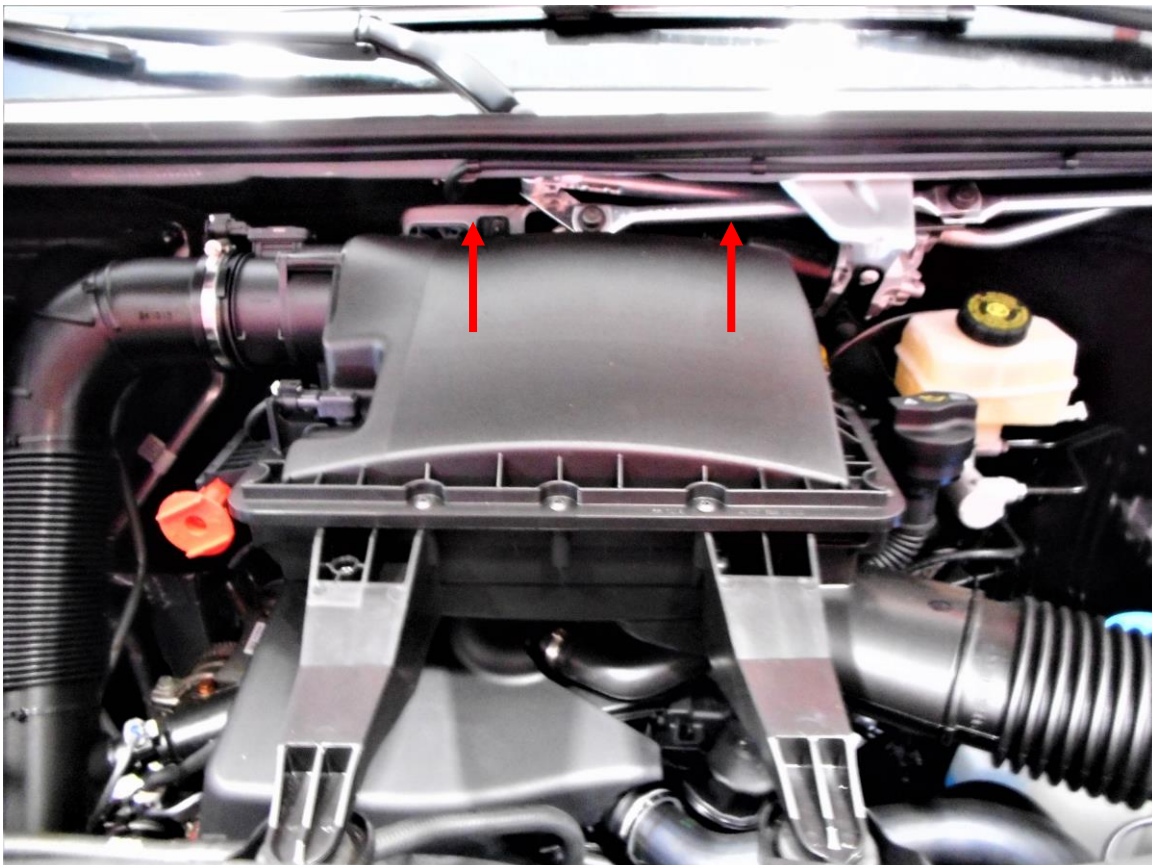

Mercedes 3.0 V6 CDI / d (OM642)

DIGI CR MultiMotion

Diesel Power®

Diesel Power®