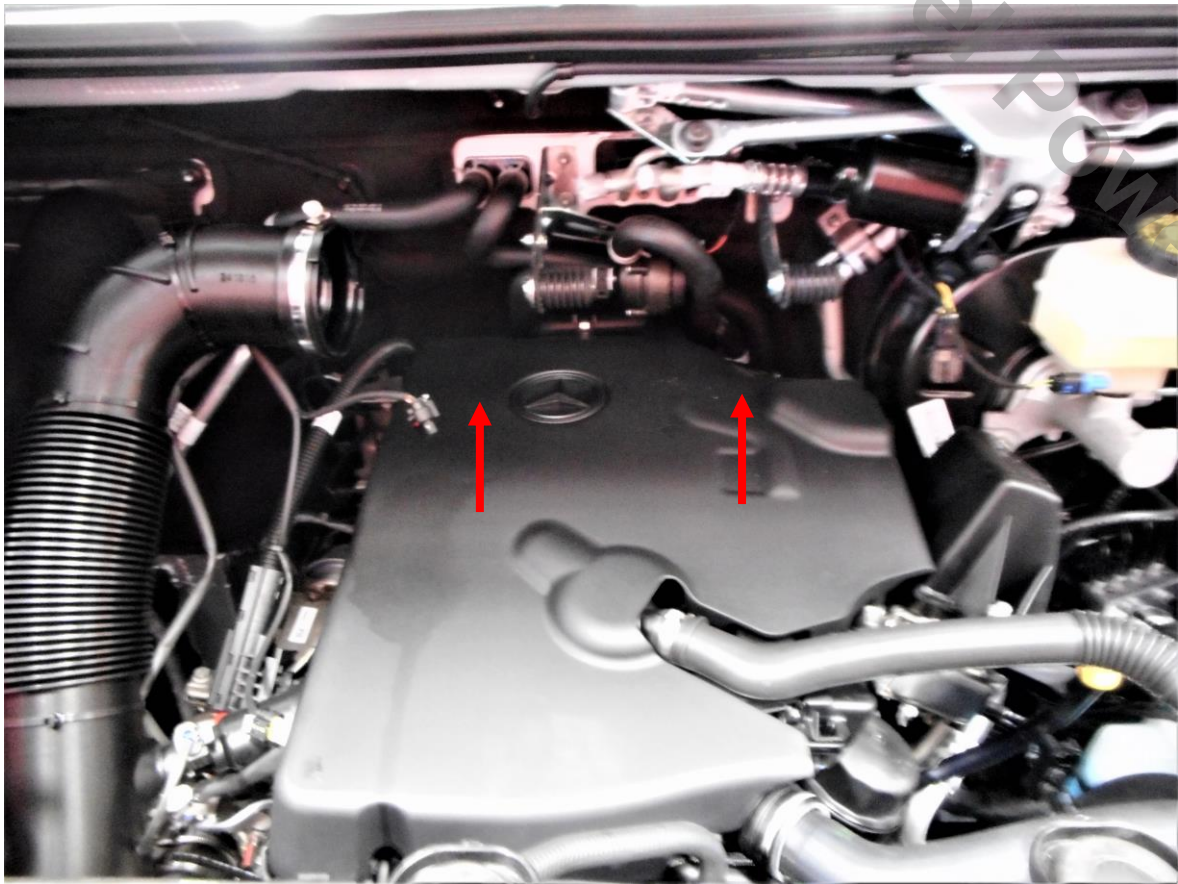

Mercedes 3.0 V6 CDI / d (OM642)

DIGI CR MultiMotion

Diesel Power®

Diesel Power®