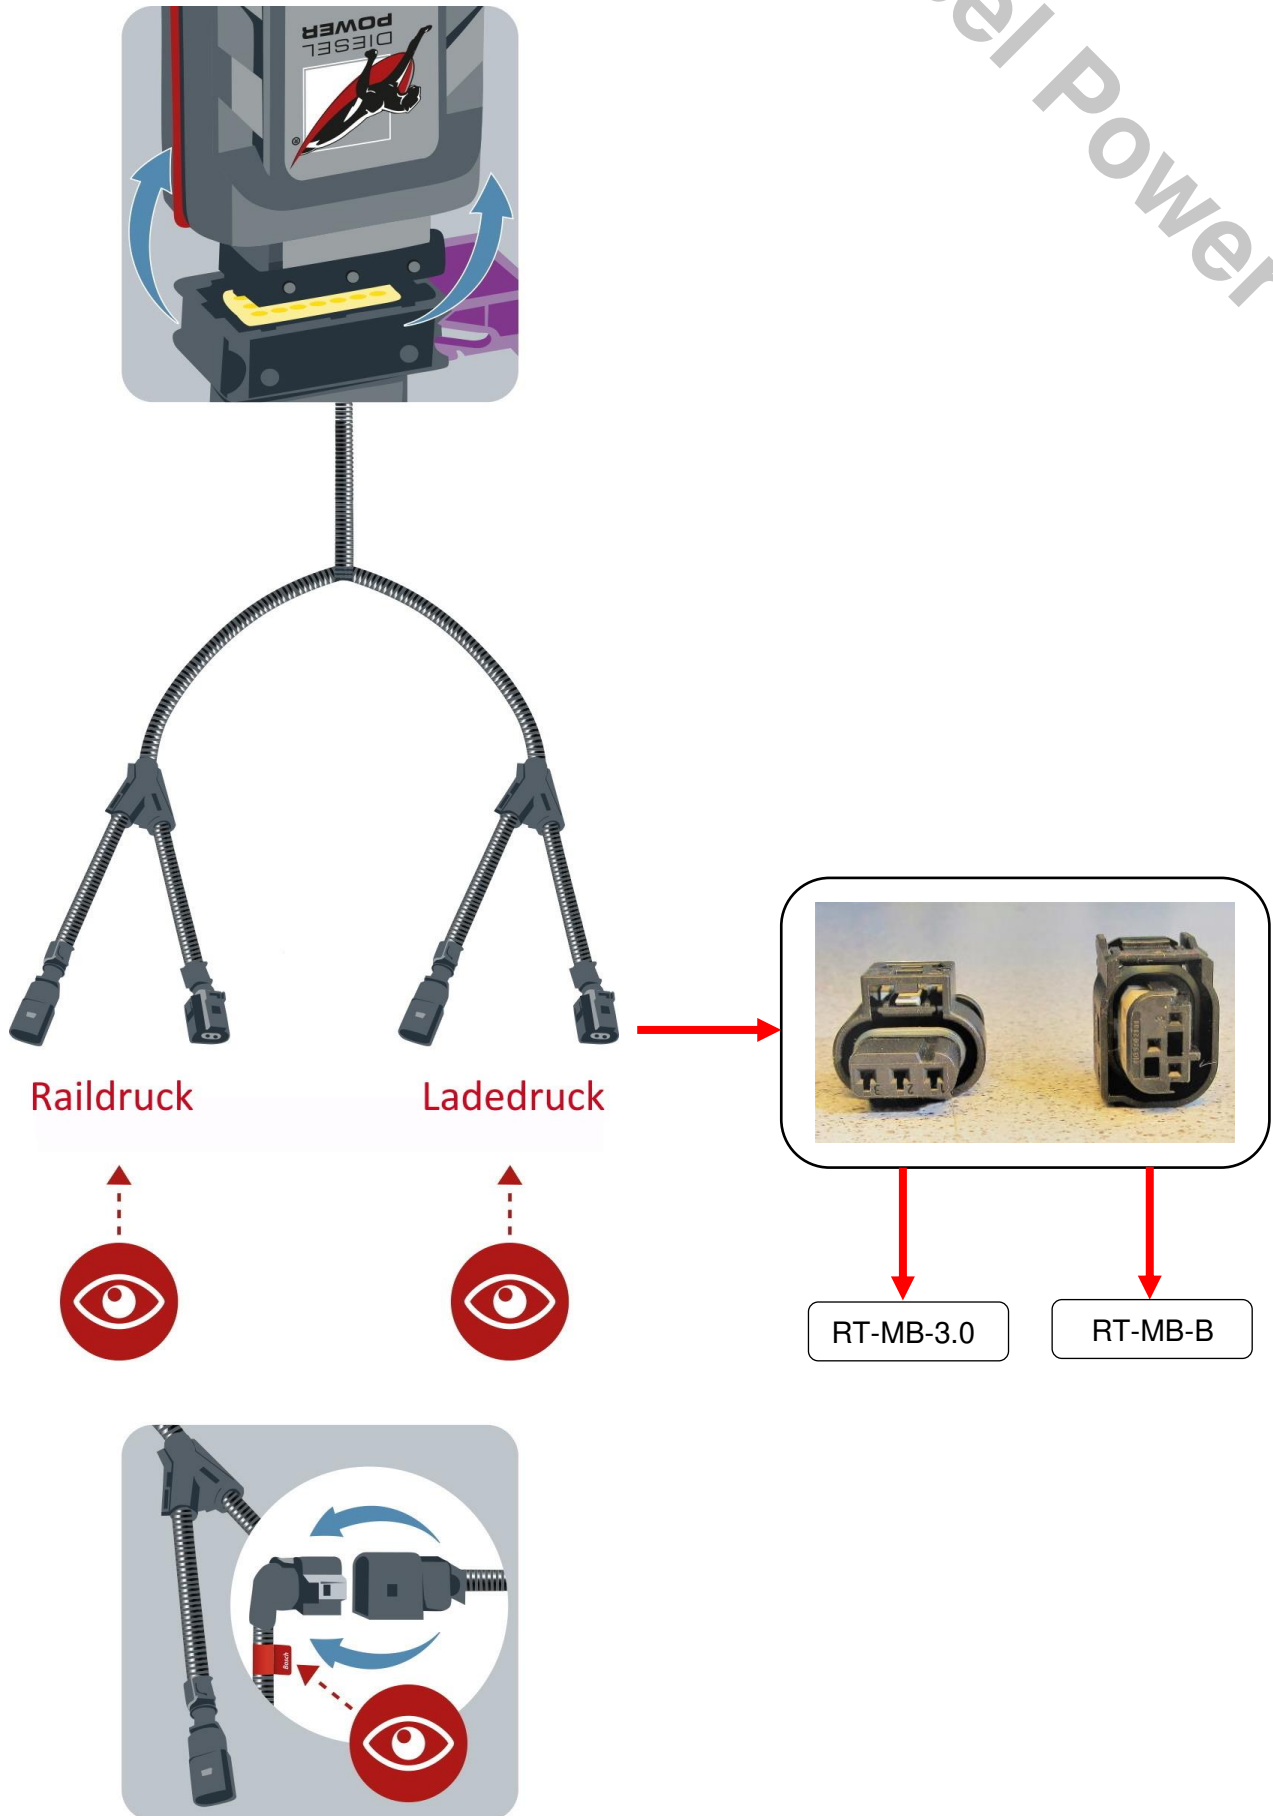

Mercedes 3.0 V6 CDI / d (OM642)

DIGI CR MultiMotion

Diesel Power®

Diesel Power®