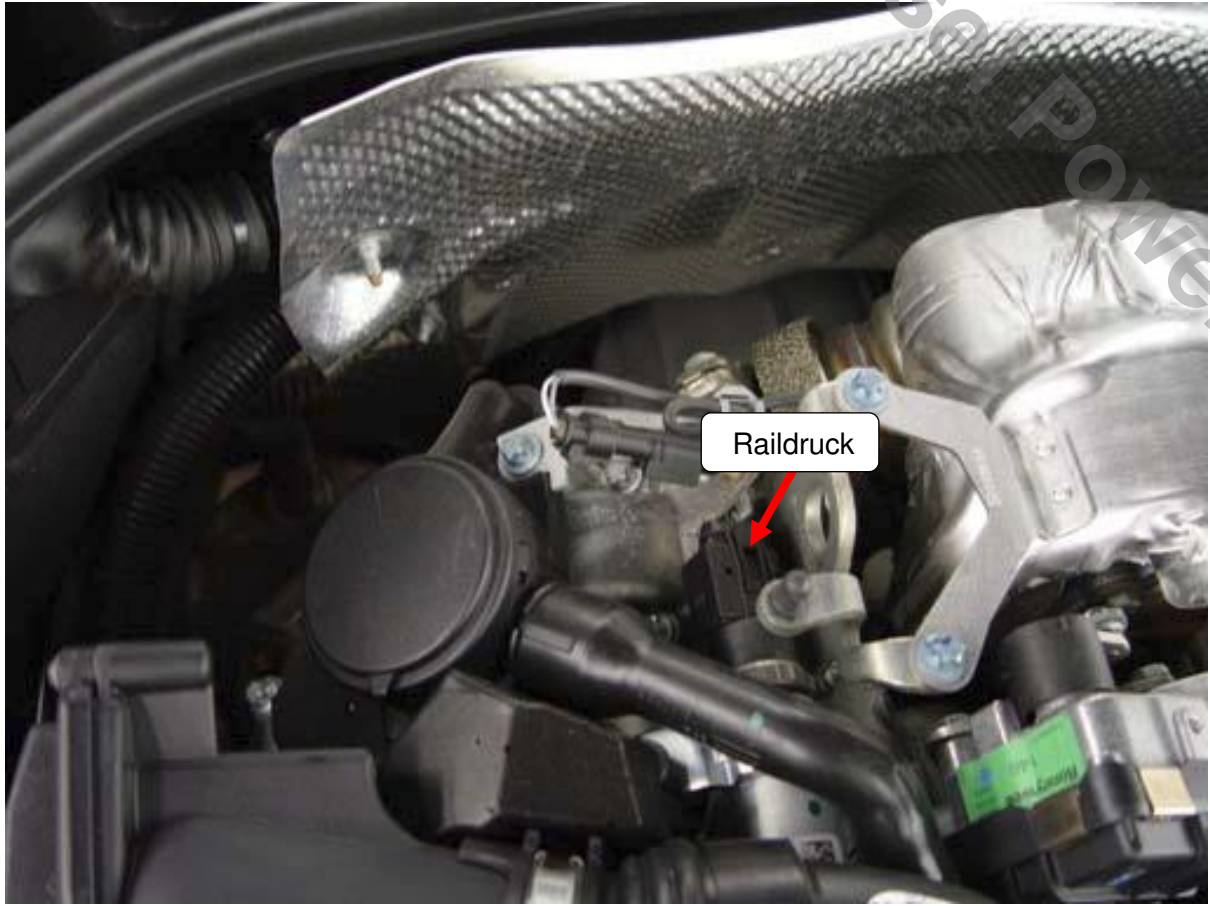

Mercedes 3.0 V6 CDI / d (OM642)

DIGI CR MultiMotion

Diesel Power®

Diesel Power®