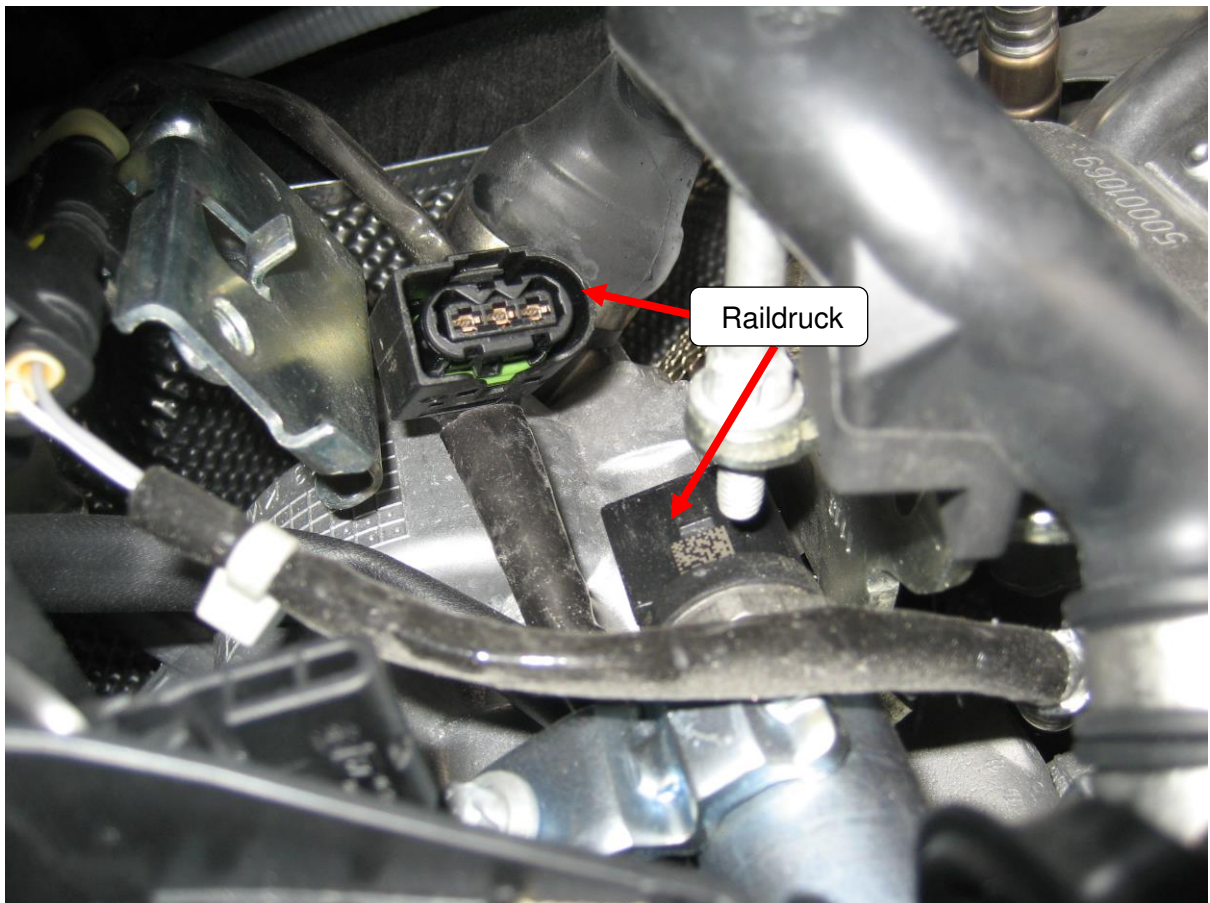

Mercedes 3.0 V6 CDI / d (OM642)

DIGI CR MultiMotion

Diesel Power®

Diesel Power®