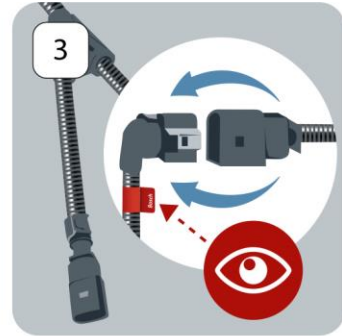

Mercedes 3.0 V6 CDI / d (OM642)

DIGI CR MultiMotion

Diesel Power®

Diesel Power®