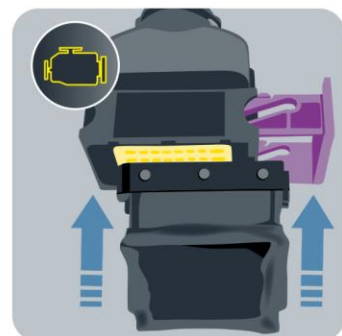

Mercedes 3.0 V6 CDI / d (OM642)

DIGI CR MultiMotion

Diesel Power®

Diesel Power®