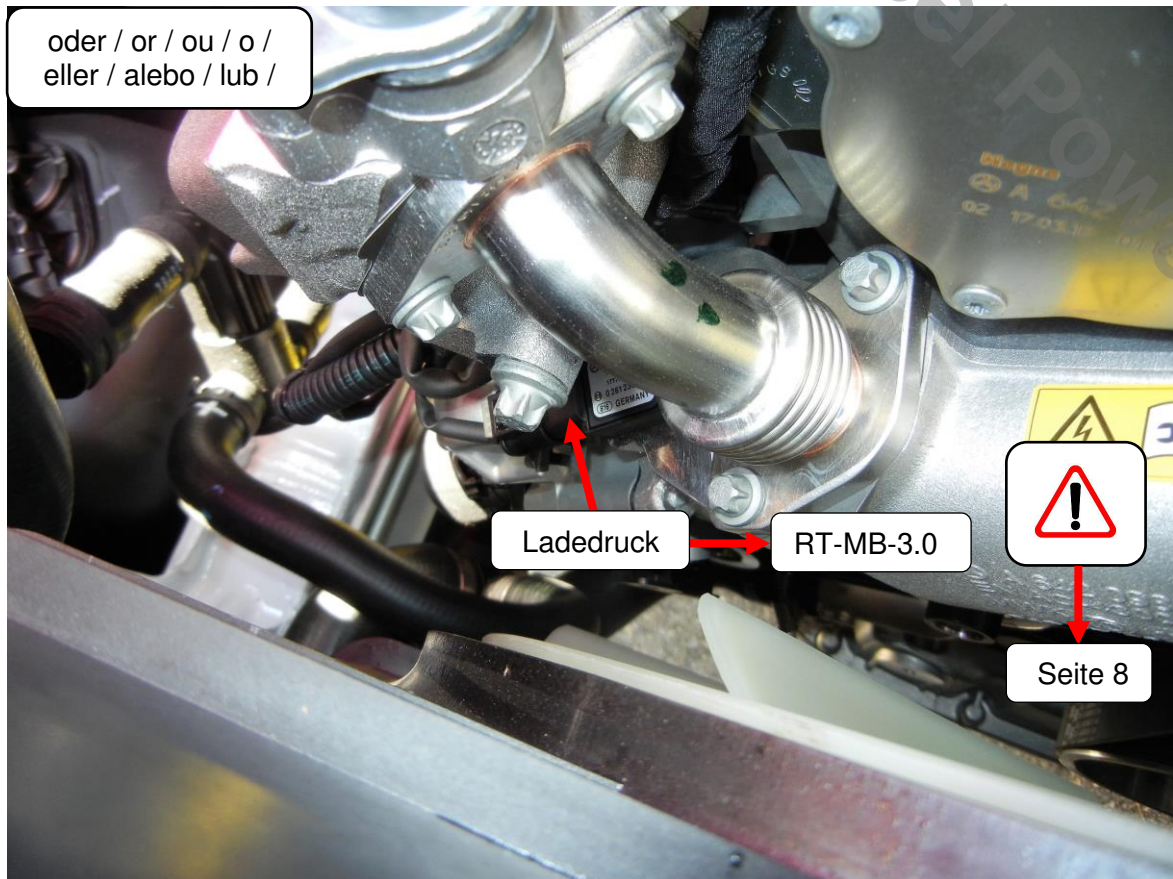

Mercedes 3.0 V6 CDI / d (OM642)

DIGI CR MultiMotion

Diesel Power®

Diesel Power®