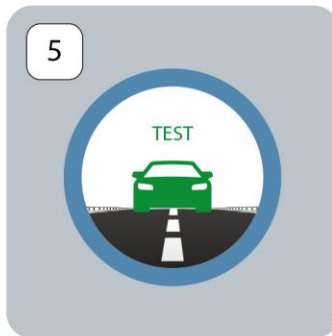

Mercedes 3.0 V6 CDI / d (OM642)

DIGI CR MultiMotion

Diesel Power®

Diesel Power®