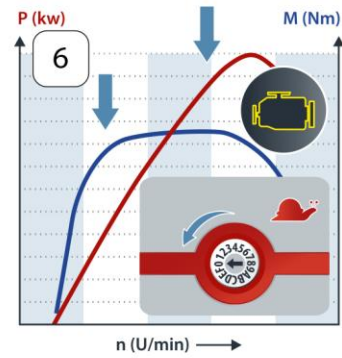

Mercedes 3.0 V6 CDI / d (OM642)

DIGI CR MultiMotion

Diesel Power®

Diesel Power®