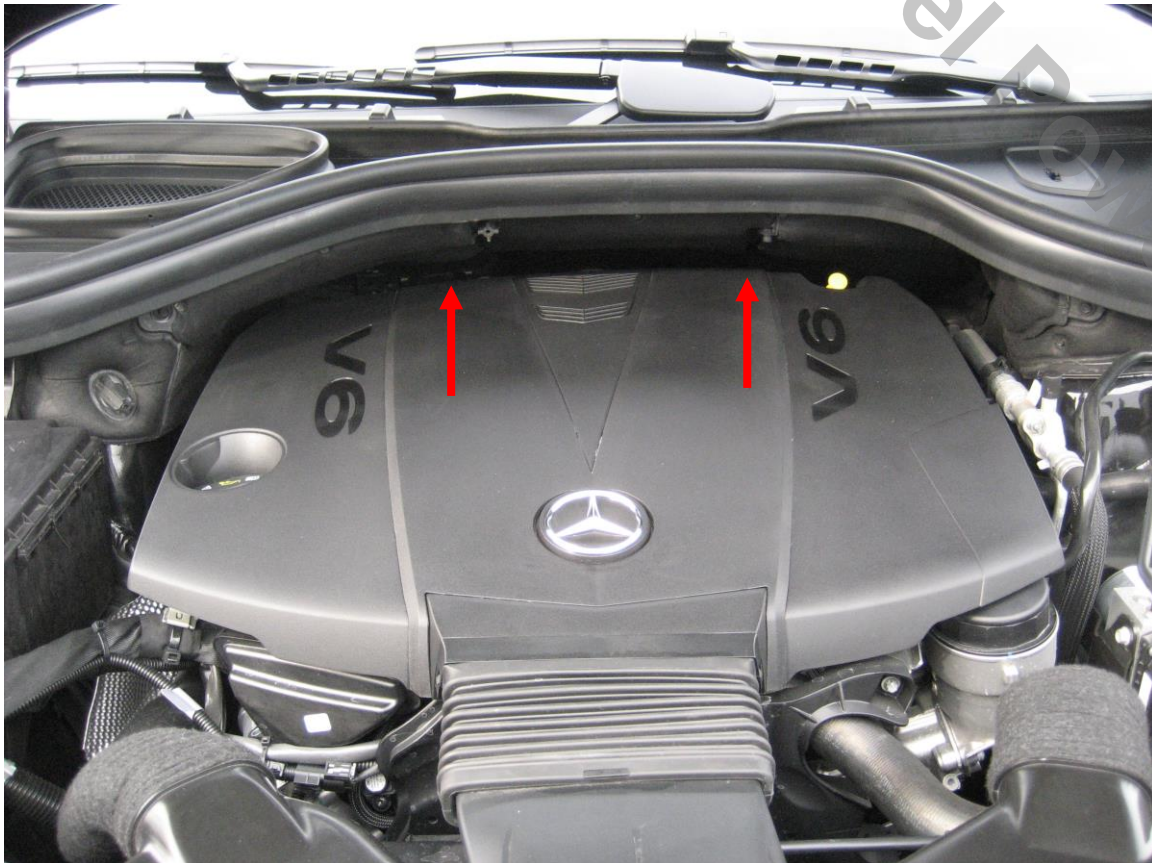

Mercedes 3.0 V6 CDI / d (OM642)

DIGI CR MultiMotion

Diesel Power®

Diesel Power®