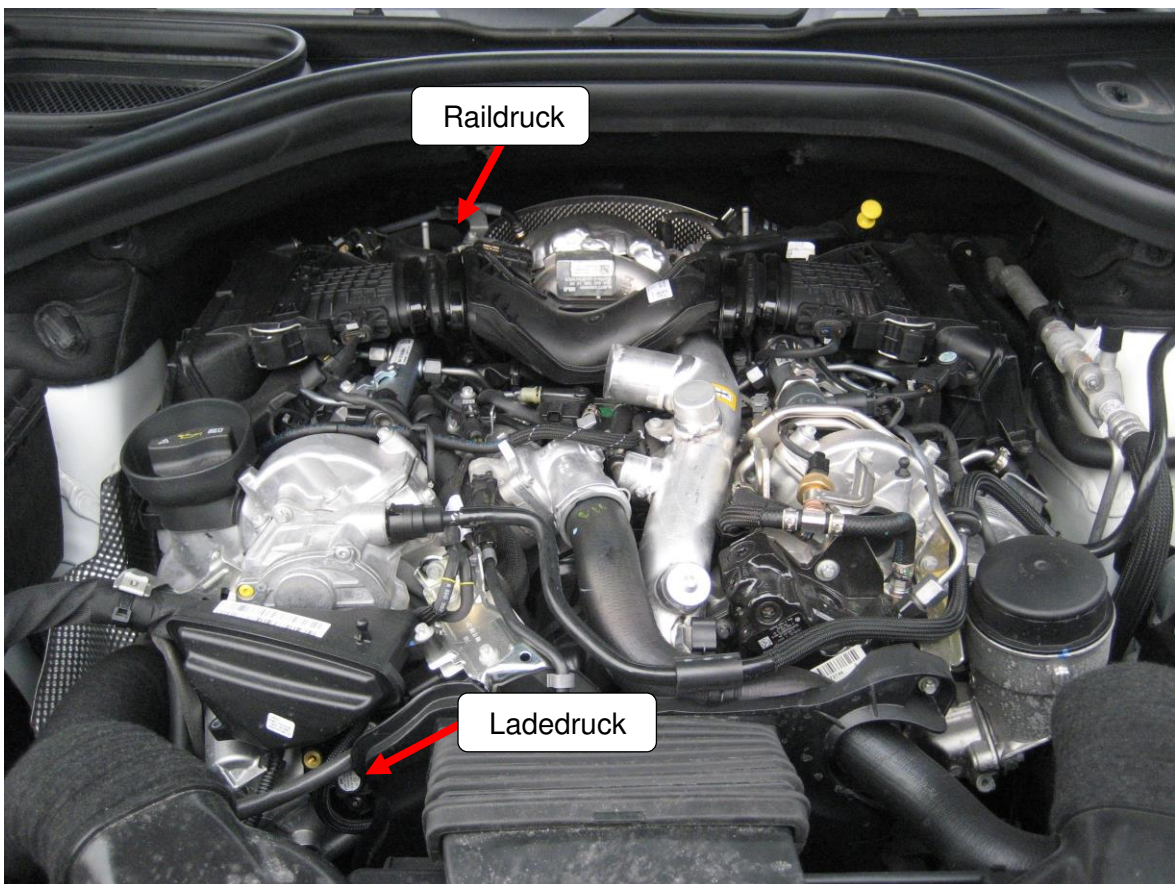

Mercedes 3.0 V6 CDI / d (OM642)

DIGI CR MultiMotion

Diesel Power®

Diesel Power®